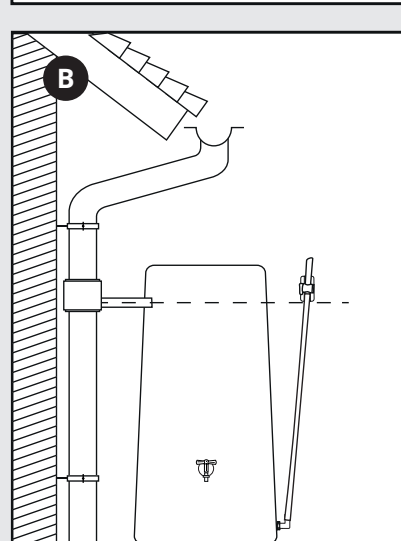

- DE Schlauchset
- FR Tuyau jauge
- EN Hose set
- ES Kit manguera
- IT Set di tubi
- PL Wskaźnik poziomu wody

Montageanleitung  
 Notice de montage  
 Installation manual  
 Instrucciones de montaje  
 Istruzioni per l'installazione  
 Instrukcja montażu