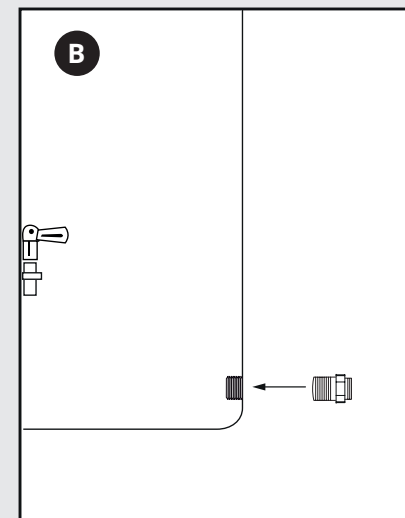

- DE Schlauchset
- FR Tuyau jauge
- EN Hose set
- ES Kit manguera
- IT Set di tubi
- PL Wskaźnik poziomu wody

Montageanleitung  
 Notice de montage  
 Installation manual  
 Instrucciones de montaje  
 Istruzioni per l'installazione  
 Instrukcja montażu

Raccolta differenziata. Verifica le disposizioni del tuo comune.  
 22 PAP - Istruzioni | 20 PAP - Cartone | 04 LDPE - Sacchetti, Etichetti, Fascette per cavi