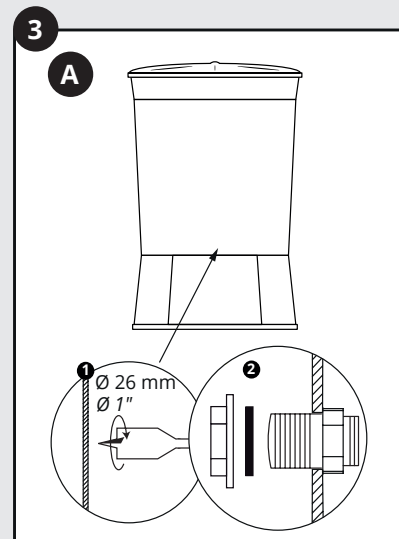

- DE Schlauchset
- FR Tuyau jauge
- EN Hose set
- ES Kit manguera
- IT Set di tubi
- PL Wskaźnik poziomu wody

Montageanleitung  
 Notice de montage  
 Installation manual  
 Instrucciones de montaje  
 Istruzioni per l'installazione  
 Instrukcja montażu

Raccolta differenziata. Verifica le disposizioni del tuo comune.  
 22 PAP - Istruzioni | 20 PAP - Cartone | 04 LDPE - Sacchetti, Etichetti, Fascette per cavi