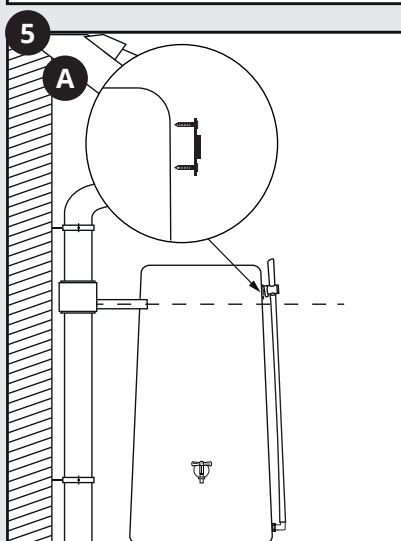

- DE Schlauchset
- FR Tuyau jauge
- EN Hose set
- ES Kit manguera
- IT Set di tubi
- PL Wskaźnik poziomu wody

Montageanleitung  
 Notice de montage  
 Installation manual  
 Instrucciones de montaje  
 Istruzioni per l'installazione  
 Instrukcja montażu