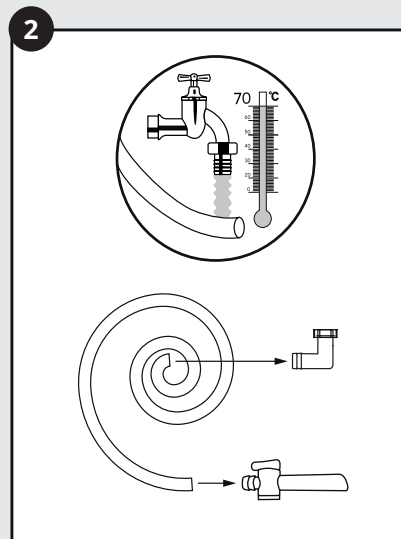

- DE Schlauchset
- FR Tuyau jauge
- EN Hose set
- ES Kit manguera
- IT Set di tubi
- PL Wskaźnik poziomu wody

Montageanleitung  
 Notice de montage  
 Installation manual  
 Instrucciones de montaje  
 Istruzioni per l'installazione  
 Instrukcja montażu

Raccolta differenziata. Verifica le disposizioni del tuo comune.  
 22 PAP - Istruzioni | 20 PAP - Cartone | 04 LDPE - Sacchetti, Etichetti, Fascette per cavi