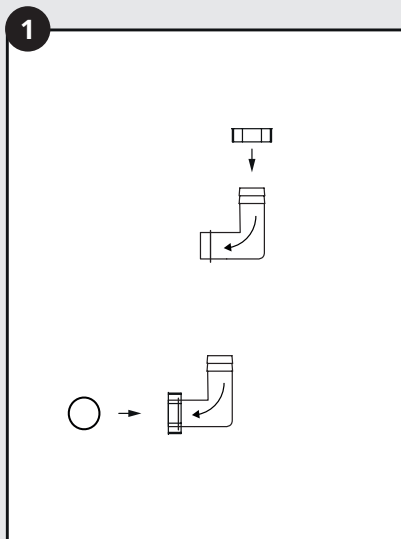

- DE Schlauchset
- FR Tuyau jauge
- EN Hose set
- ES Kit manguera
- IT Set di tubi
- PL Wskaźnik poziomu wody

Montageanleitung  
 Notice de montage  
 Installation manual  
 Instrucciones de montaje  
 Istruzioni per l'installazione  
 Instrukcja montażu

Raccolta differenziata. Verifica le disposizioni del tuo comune.  
 22 PAP - Istruzioni | 20 PAP - Cartone | 04 LDPE - Sacchetti, Etichetti, Fascette per cavi