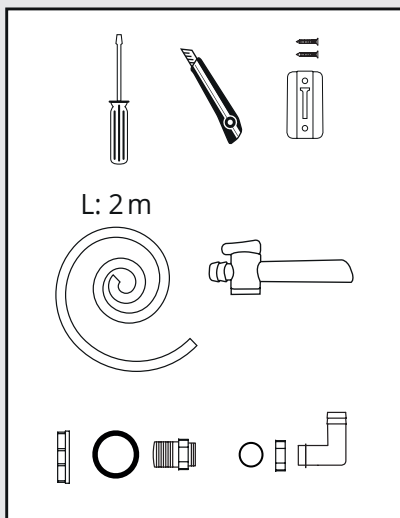

- DE Schlauchset
- FR Tuyau jauge
- EN Hose set
- ES Kit manguera
- IT Set di tubi
- PL Wskaźnik poziomu wody

Montageanleitung  
 Notice de montage  
 Installation manual  
 Instrucciones de montaje  
 Istruzioni per l'installazione  
 Instrukcja montażu

Raccolta differenziata. Verifica le disposizioni del tuo comune.  
 22 PAP - Istruzioni | 20 PAP - Cartone | 04 LDPE - Sacchetti, Etichetti, Fascette per cavi