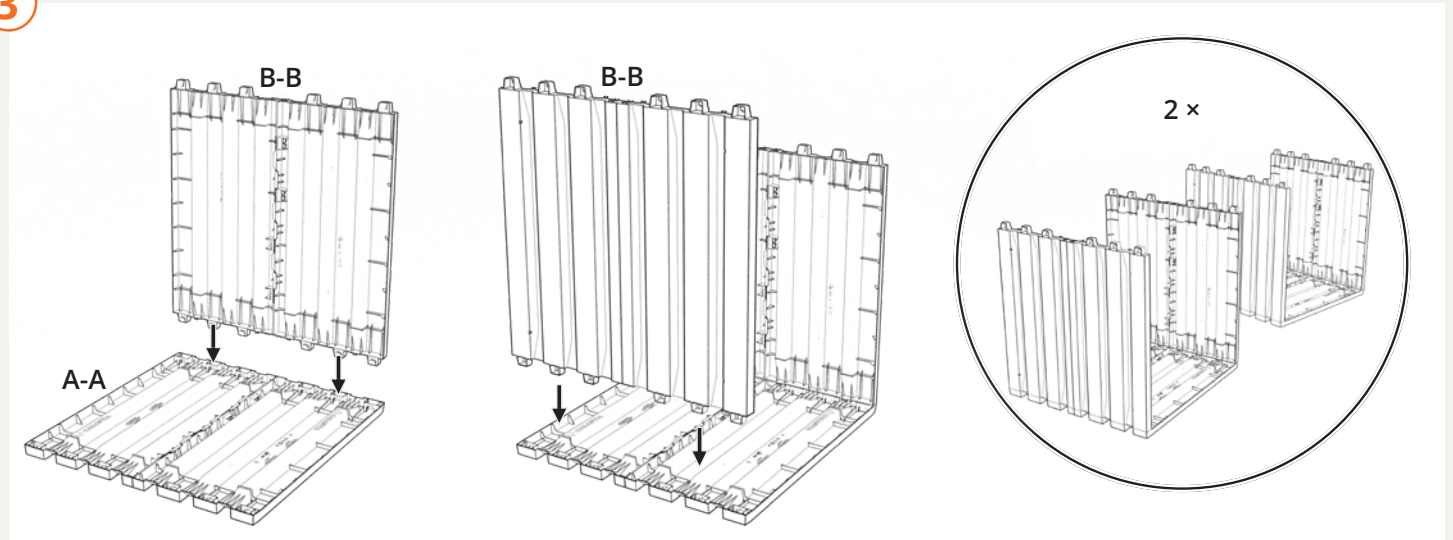

- DE Hochbeet Skyline L
- FR Carré Potager Skyline L
- EN Raised bed Skyline L
- ES Jardinera Skyline L
- IT Aiuola rialzata Skyline L
- PL Grządka podniesiona Skyline L

Montageanleitung
Notice d'installation
Installation instruction
Instrucciones de montaje
Istruzioni per l'installazione
Instrukcja montażu

3