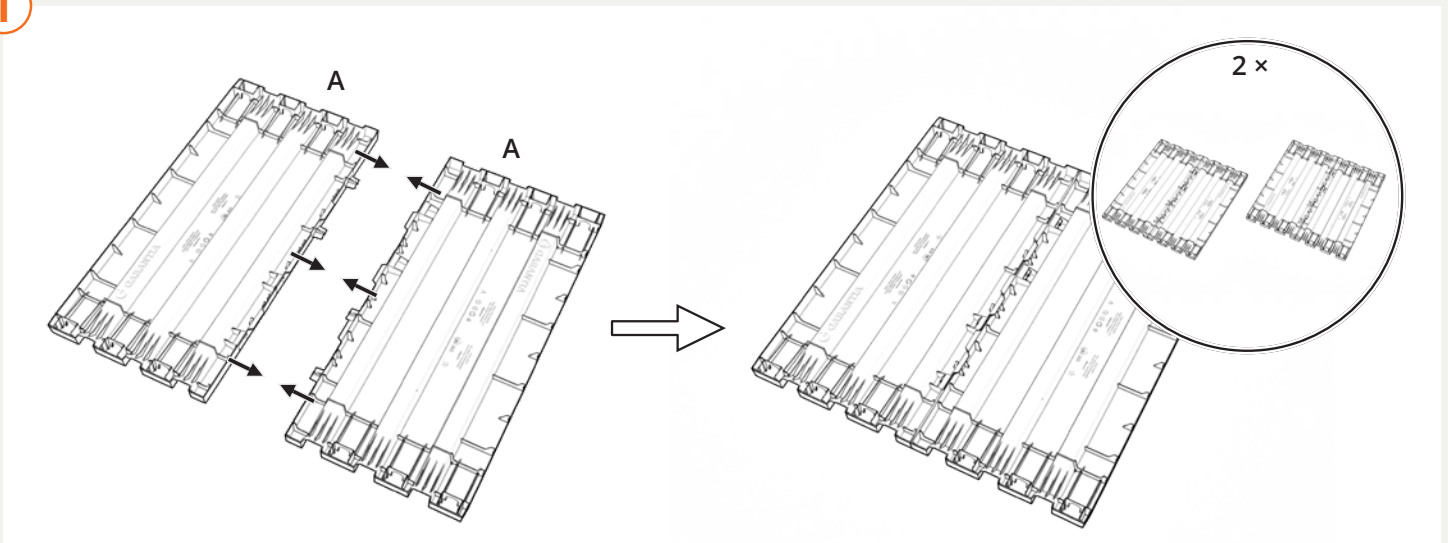

- DE Hochbeet Skyline L**
- FR Carré Potager Skyline L**
- EN Raised bed Skyline L**
- ES Jardinera Skyline L**
- IT Aiuola rialzata Skyline L**
- PL Grządka podniesiona Skyline L**

Montageanleitung  
 Notice d'installation  
 Installation instruction  
 Instrucciones de montaje  
 Istruzioni per l'installazione  
 Instrukcja montażu

**1**

**2**

- DE Hochbeet Skyline L
- FR Carré Potager Skyline L
- EN Raised bed Skyline L
- ES Jardinera Skyline L
- IT Aiuola rialzata Skyline L
- PL Grządka podniesiona Skyline L

Montageanleitung  
 Notice d'installation  
 Installation instruction  
 Instrucciones de montaje  
 Istruzioni per l'installazione  
 Instrukcja montażu