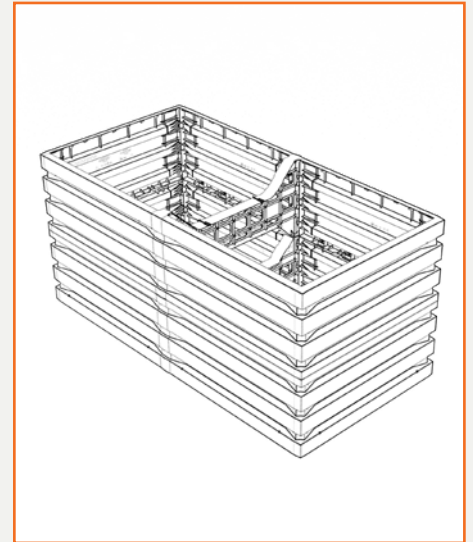

- DE Hochbeet Skyline L**
- FR Carré Potager Skyline L**
- EN Raised bed Skyline L**
- ES Jardinera Skyline L**
- IT Aiuola rialzata Skyline L**
- PL Grządka podniesiona Skyline L**

Montageanleitung  
 Notice d'installation  
 Installation instruction  
 Instrucciones de montaje  
 Istruzioni per l'installazione  
 Instrukcja montażu

**1**

**2**

- DE Hochbeet Skyline L
- FR Carré Potager Skyline L
- EN Raised bed Skyline L
- ES Jardinera Skyline L
- IT Aiuola rialzata Skyline L
- PL Grządka podniesiona Skyline L

Montageanleitung  
 Notice d'installation  
 Installation instruction  
 Instrucciones de montaje  
 Istruzioni per l'installazione  
 Instrukcja montażu