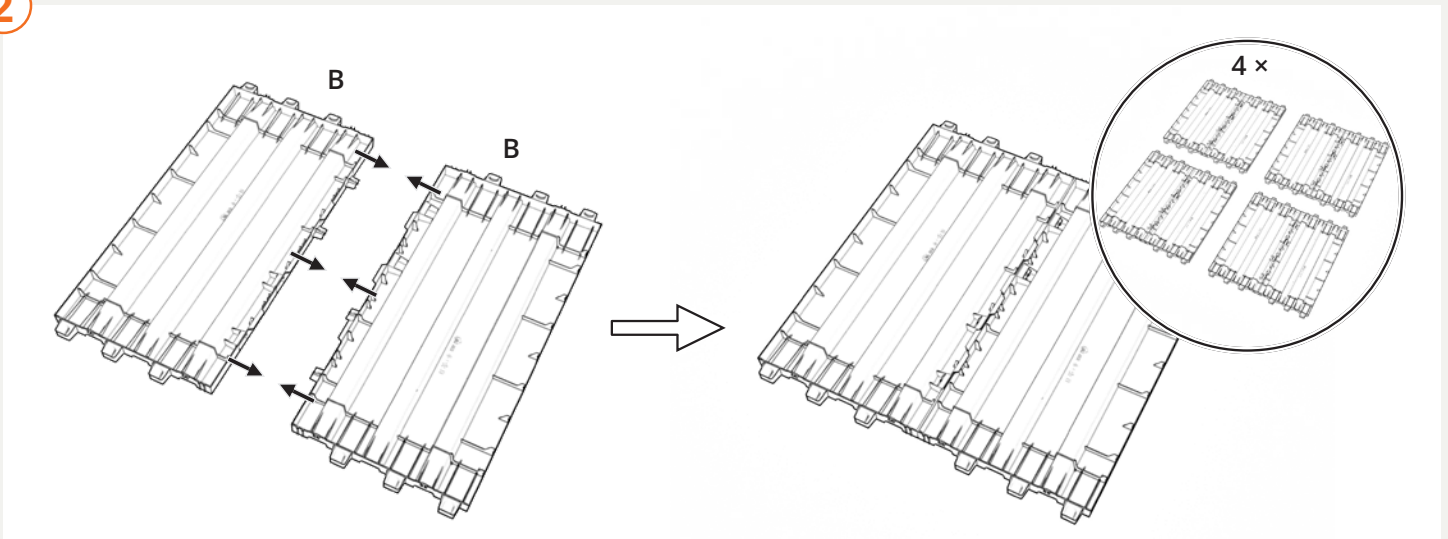

- DE Hochbeet Skyline L**
- FR Carré Potager Skyline L**
- EN Raised bed Skyline L**
- ES Jardinera Skyline L**
- IT Aiuola rialzata Skyline L**
- PL Grządka podniesiona Skyline L**

Montageanleitung  
 Notice d'installation  
 Installation instruction  
 Instrucciones de montaje  
 Istruzioni per l'installazione  
 Instrukcja montażu

**1**

**2**

- DE Hochbeet Skyline L
- FR Carré Potager Skyline L
- EN Raised bed Skyline L
- ES Jardinera Skyline L
- IT Aiuola rialzata Skyline L
- PL Grządka podniesiona Skyline L

Montageanleitung  
 Notice d'installation  
 Installation instruction  
 Instrucciones de montaje  
 Istruzioni per l'installazione  
 Instrukcja montażu