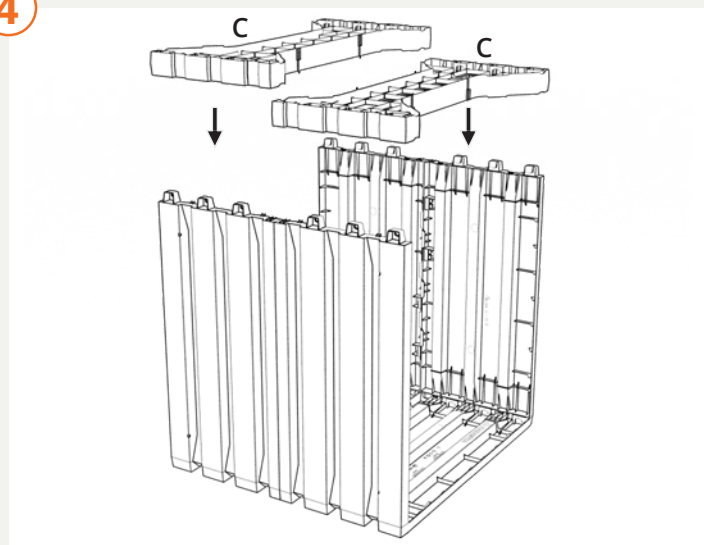

- DE Hochbeet Skyline L
- FR Carré Potager Skyline L
- EN Raised bed Skyline L
- ES Jardinera Skyline L
- IT Aiuola rialzata Skyline L
- PL Grządka podniesiona Skyline L

Montageanleitung
Notice d'installation
Installation instruction
Instrucciones de montaje
Istruzioni per l'installazione
Instrukcja montażu

3

4

5