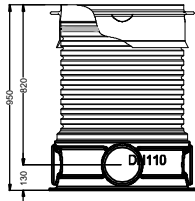

nadbudowa 202058
sprzedawana oddzielnie

nadbudowa W-334
sprzedawana oddzielnie

D		Cristall Quatro 11200 I zbiornik bezodpływowy		Artikel-Nr. product no. article no. W-424	
GB		ES		FR	
gezeichnet, drawn		Gewicht, weight		revision	
Datum, date		Toleranz, tolerance +/- 3%		Maßstab, scale	
				Einheiten, units mm [inch] gal. = US gal.	
www.grafpolska.pl					