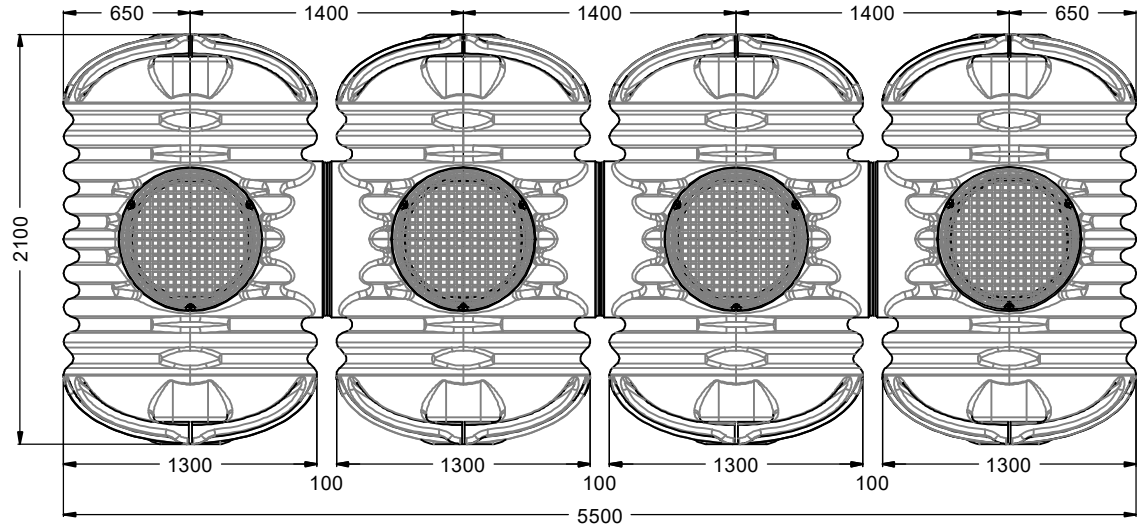

nadbudowa 202058
sprzedawana oddzielnie

nadbudowa W-334
sprzedawana oddzielnie

D		Cristall Quatro 11200 I zbiornik bezodpływowy		Artikel-Nr. product no. article no. W-424	
GB		ES		FR	
gezeichnet, drawn		Gewicht, weight		revision	
Datum, date		Toleranz, tolerance +/- 3%		Maßstab, scale	
				Einheiten, units mm [inch] gal. = US gal.	
www.grafpolska.pl					