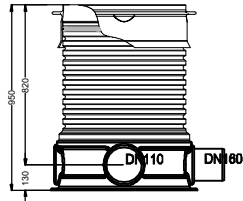

nadbudowa 202058
sprzedawana oddzielnie

nadbudowa W-334
sprzedawana oddzielnie

D		Cristall Quatro 11200 I zbiornik bezodpływowy		Artikel-Nr. product no. article no. W-424	
GB		ES		FR	
gezeichnet, drawn		Gewicht, weight		revision	
Datum, date		Toleranz, tolerance +/- 3%		Maßstab, scale	
				Einheiten, units mm [inch] gal. = US gal.	
www.grafpolska.pl					