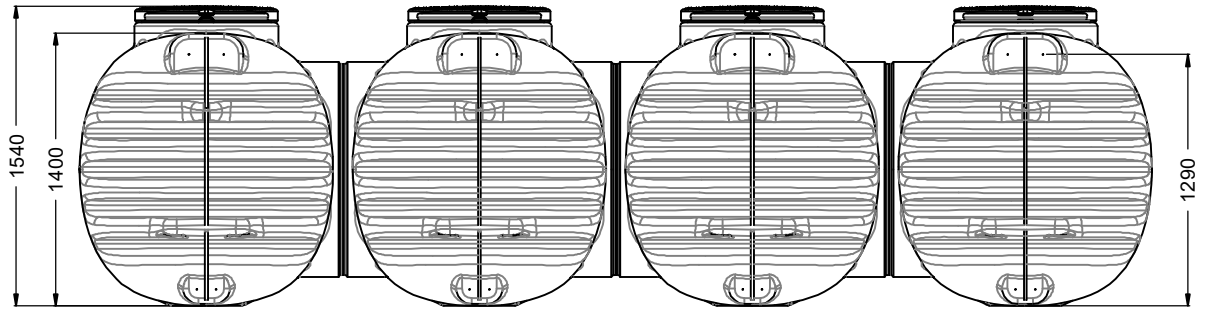

nadbudowa 202058
sprzedawana oddzielnie

nadbudowa W-334
sprzedawana oddzielnie

D		Cristall Quatro 11200 I zbiornik bezodpływowy		Artikel-Nr. product no. article no. W-424	
GB		ES		FR	
gezeichnet, drawn		Gewicht, weight		revision	
Datum, date		Toleranz, tolerance +/- 3%		Maßstab, scale	
				Einheiten, units mm [inch] gal. = US gal.	
www.grafpolska.pl					