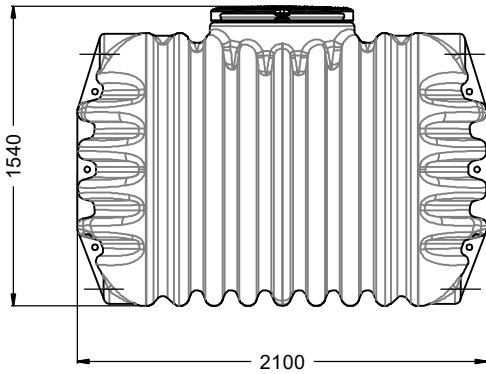

nadbudowa 202058
sprzedawana oddzielnie

nadbudowa W-334
sprzedawana oddzielnie

D		Cristall Quatro 11200 I zbiornik bezodpływowy		Artikel-Nr. product no. article no. W-424	
GB		ES		FR	
gezeichnet, drawn		Gewicht, weight		revision	
Datum, date		Toleranz, tolerance +/- 3%		Maßstab, scale	
				Einheiten, units mm [inch] gal. = US gal.	
www.grafpolska.pl					