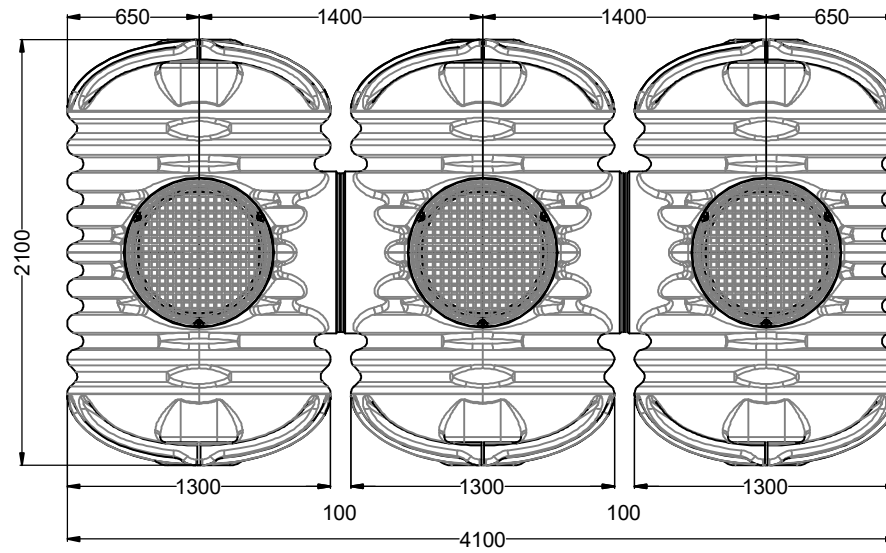

nadbudowa 202058
sprzedawana oddzielnie

nadbudowa W-334
sprzedawana oddzielnie

D
Cristall Trio 8400 I
zbiornik bezodpływowy

Artikel-Nr.
product no.
article no.
articulo no.
W-423

GB

ES

FR

gezeichnet, drawn

Gewicht, weight

revision

Datum, date

Toleranz, tolerance **+/- 3%**

Maßstab, scale

Einheiten, units mm [inch] gal. = US gal.

www.grafpolska.pl