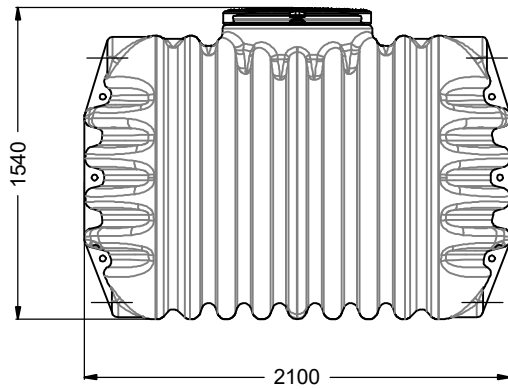

nadbudowa 202058
sprzedawana oddzielnie

nadbudowa W-334
sprzedawana oddzielnie

D
Cristall Trio 8400 I
zbiornik bezodpływowy

Artikel-Nr.
product no.
article no.
articulo no.
W-423

GB

ES

FR

gezeichnet, drawn

Gewicht, weight

revision

Datum, date

Toleranz, tolerance **+/- 3%**

Maßstab, scale

Einheiten, units mm [inch] gal. = US gal.

www.grafpolska.pl