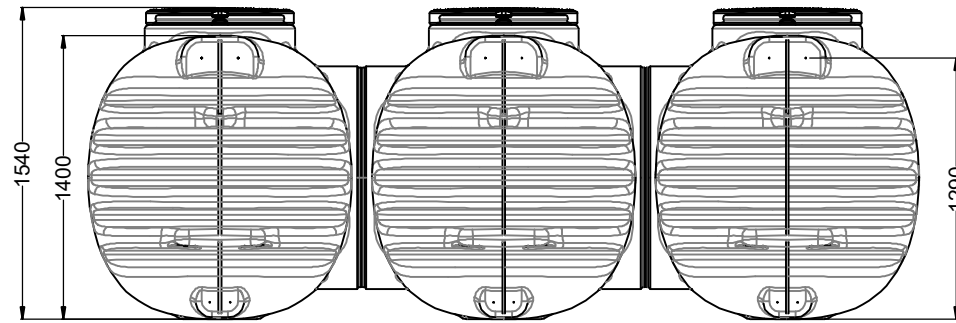

nadbudowa 202058
sprzedawana oddzielnie

nadbudowa W-334
sprzedawana oddzielnie

D
Cristall Trio 8400 I
zbiornik bezodpływowy

Artikel-Nr.
product no.
article no.
articulo no.
W-423

GB

ES

FR

gezeichnet, drawn

Gewicht, weight

revision

Datum, date

Toleranz, tolerance **+/- 3%**

Maßstab, scale

Einheiten, units mm [inch] gal. = US gal.

www.grafpolska.pl