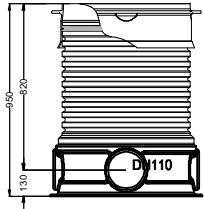

nadbudowa 202058
sprzedawana oddzielnie

nadbudowa W-334
sprzedawana oddzielnie

D
Cristall Trio 8400 I
zbiornik bezodpływowy

Artikel-Nr.
product no.
article no.
articulo no.
W-423

GB

ES

FR

gezeichnet, drawn

Gewicht, weight

revision

Datum, date

Toleranz, tolerance **+/- 3%**

Maßstab, scale

Einheiten, units mm [inch] gal. = US gal.

www.grafpolska.pl