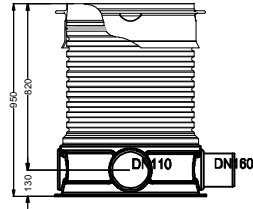

nadbudowa 202058
sprzedawana oddzielnie

nadbudowa W-334
sprzedawana oddzielnie

D
Cristall Trio 8400 I
zbiornik bezodpływowy

Artikel-Nr.
product no.
article no.
articulo no.
W-423

GB

ES

FR

gezeichnet, drawn

Gewicht, weight

revision

Datum, date

Toleranz, tolerance **+/- 3%**

Maßstab, scale

Einheiten, units mm [inch] gal. = US gal.

www.grafpolska.pl