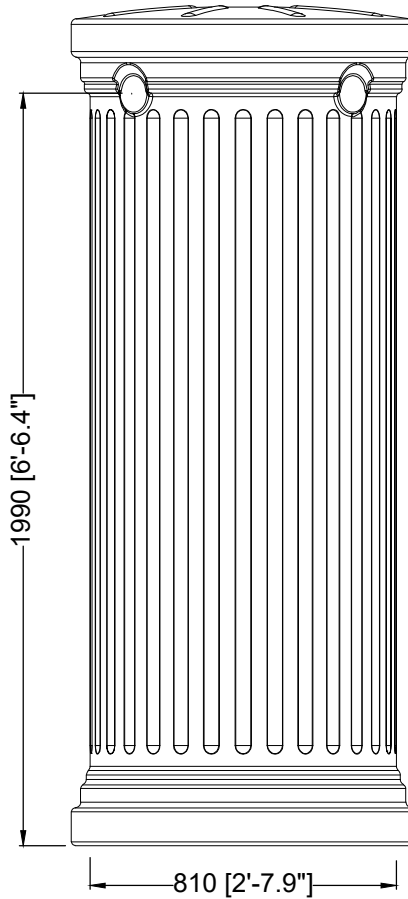

Vorderansicht / View from front  
Vista frontal / Vue de face

Hinteransicht / View from back  
Vista de atrás / Vue arrière

<p><b>Säulentank 1000 Liter / 264,2 Gallonen</b>  <b>Farbe: sandbeige / steingrau</b></p>			<p>Artikel-Nr. product no. article no. artículo no.</p> <p>326505 / 326506</p>
<p>GB Column Tank 1000 L / 264,2 gal. sand beige / stone grey</p>	<p>ES Depósitos decorativos Columna 1000 L / 264,2 gal. beige / gris</p>	<p>FR Colonne romaine cylindrique 1000 L / 264,2 gal. sable / gris</p>	<p>revision</p>
<p>gezeichnet drawn</p> <p>SEN</p>	<p>Gewicht weight</p> <p>44 kg</p>	<p>www.garantia.eu info@garantia.eu</p> 	
<p>Datum date</p> <p>2024.07.16</p>	<p>Toleranz tolerance</p> <p>+/- 3%</p>		
<p>Maßstab scale</p> <p>M 1:20</p>	<p>alle Maßangaben in mm [inch] all dimension in mm [inch]</p>		