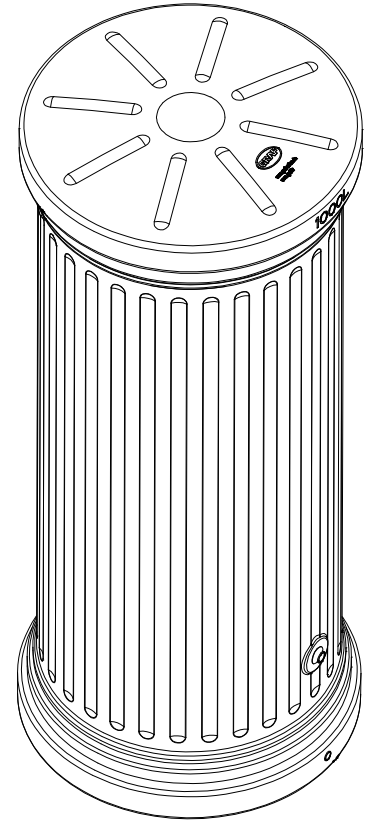

Vorderansicht / View from front  
Vista frontal / Vue de face

Hinteransicht / View from back  
Vista de atrás / Vue arrière

<p><b>Säulentank 1000 Liter / 264,2 Gallonen</b>  <b>Farbe: sandbeige / steingrau</b></p>			<p>Artikel-Nr. product no. article no. artículo no.</p> <p>326505 / 326506</p>
<p>GB Column Tank 1000 L / 264,2 gal. sand beige / stone grey</p>	<p>ES Depósitos decorativos Columna 1000 L / 264,2 gal. beige / gris</p>	<p>FR Colonne romaine cylindrique 1000 L / 264,2 gal. sable / gris</p>	<p>revision</p>
<p>gezeichnet drawn</p> <p>SEN</p>	<p>Gewicht weight</p> <p>44 kg</p>	<p>www.garantia.eu info@garantia.eu</p> 	
<p>Datum date</p> <p>2024.07.16</p>	<p>Toleranz tolerance</p> <p>+/- 3%</p>		
<p>Maßstab scale</p> <p>M 1:20</p>	<p>alle Maßangaben in mm [inch] all dimension in mm [inch]</p>		