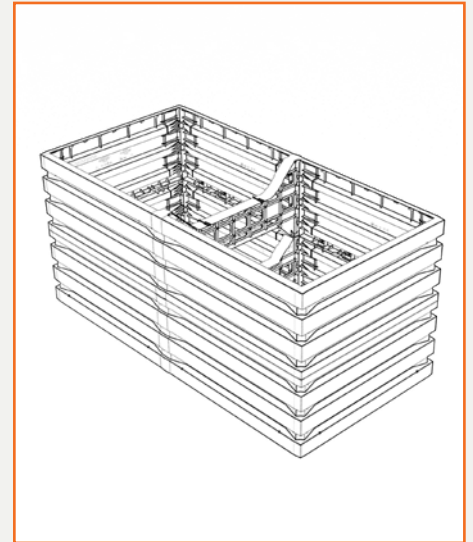

- DE** Hochbeet Skyline L
- FR** Carré Potager Skyline L
- EN** Raised bed Skyline L
- ES** Jardinera Skyline L
- IT** Aiuola rialzata Skyline L
- PL** Grządka podniesiona Skyline L

Montageanleitung  
 Notice d'installation  
 Installation instruction  
 Instrucciones de montaje  
 Istruzioni per l'installazione  
 Instrukcja montażu

**1**

**2**

- DE** Hochbeet Skyline L
- FR** Carré Potager Skyline L
- EN** Raised bed Skyline L
- ES** Jardinera Skyline L
- IT** Aiuola rialzata Skyline L
- PL** Grządka podniesiona Skyline L

Montageanleitung  
 Notice d'installation  
 Installation instruction  
 Instrucciones de montaje  
 Istruzioni per l'installazione  
 Instrukcja montażu