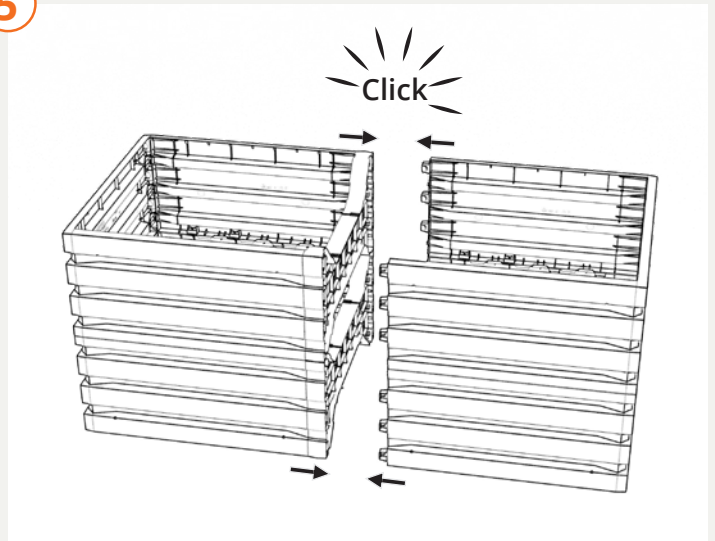

Adresses sur quefairedemesdechets.fr

Raccolta differenziata. Verifica le disposizioni del tuo comune.
22 PAP - Istruzioni | 20 PAP - Cartone |
04 LDPE - Sacchetti, Etichetti, Fascette per cavi