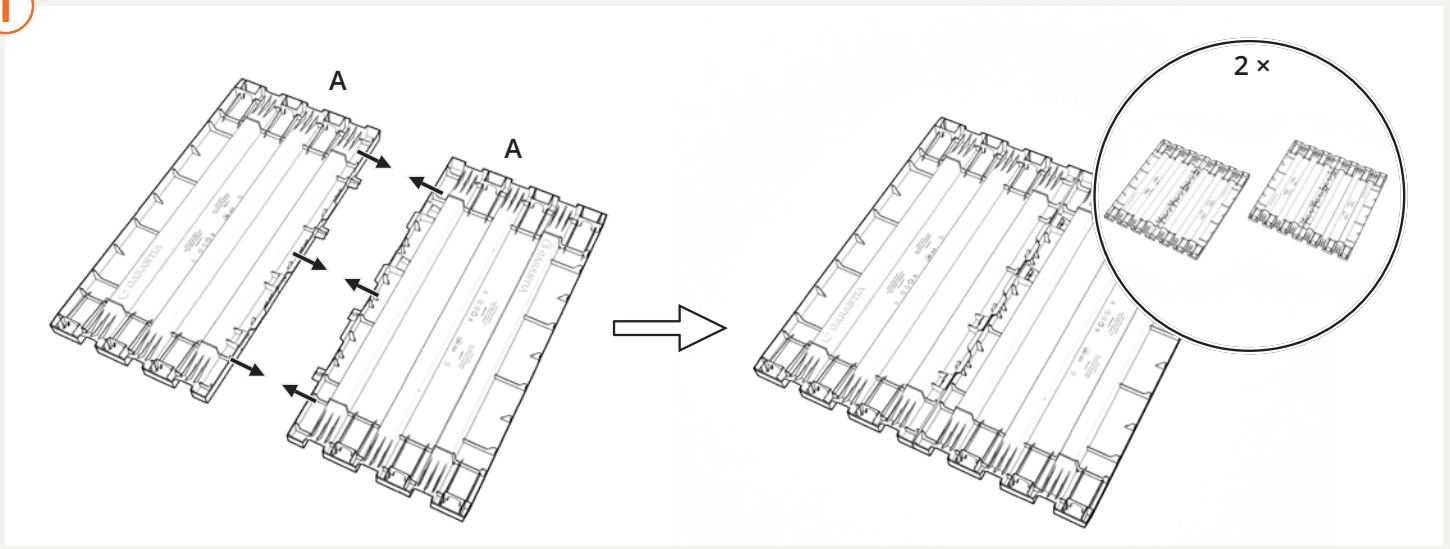

- DE** Hochbeet Skyline L
- FR** Carré Potager Skyline L
- EN** Raised bed Skyline L
- ES** Jardinera Skyline L
- IT** Aiuola rialzata Skyline L
- PL** Grządka podniesiona Skyline L

Montageanleitung  
 Notice d'installation  
 Installation instruction  
 Instrucciones de montaje  
 Istruzioni per l'installazione  
 Instrukcja montażu

**1**

**2**

- DE** Hochbeet Skyline L
- FR** Carré Potager Skyline L
- EN** Raised bed Skyline L
- ES** Jardinera Skyline L
- IT** Aiuola rialzata Skyline L
- PL** Grządka podniesiona Skyline L

Montageanleitung  
 Notice d'installation  
 Installation instruction  
 Instrucciones de montaje  
 Istruzioni per l'installazione  
 Instrukcja montażu