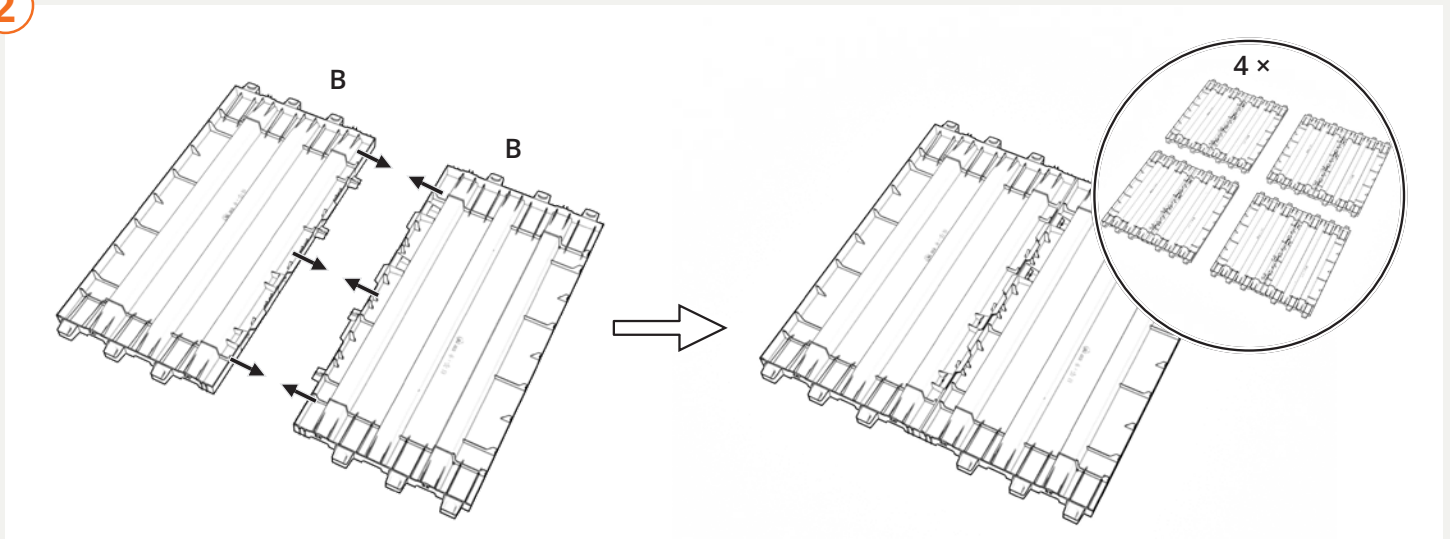

- DE** Hochbeet Skyline L
- FR** Carré Potager Skyline L
- EN** Raised bed Skyline L
- ES** Jardinera Skyline L
- IT** Aiuola rialzata Skyline L
- PL** Grządka podniesiona Skyline L

Montageanleitung  
 Notice d'installation  
 Installation instruction  
 Instrucciones de montaje  
 Istruzioni per l'installazione  
 Instrukcja montażu

**1**

**2**

- DE** Hochbeet Skyline L
- FR** Carré Potager Skyline L
- EN** Raised bed Skyline L
- ES** Jardinera Skyline L
- IT** Aiuola rialzata Skyline L
- PL** Grządka podniesiona Skyline L

Montageanleitung  
 Notice d'installation  
 Installation instruction  
 Instrucciones de montaje  
 Istruzioni per l'installazione  
 Instrukcja montażu