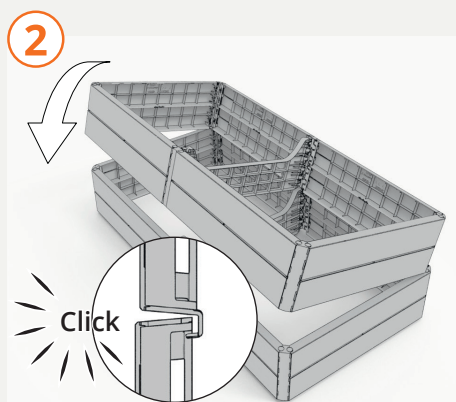

**DE** Ergo Quadro TurboPlus 2L 80 Hochbett  
**FR** Carré potager ERGO Quadro TurboPlus 2L 80  
**EN** Ergo Quadro TurboPlus 2L 80 raised bed  
**ES** Sistema de arriate elevado Ergo Quadro TurboPlus 2L 80

Montageanleitung  
 Notice d'installation  
 Installation instruction  
 Instrucciones de montaje

**DE** Ergo Quadro TurboPlus 2L 80 Hochbeet  
**FR** Carré potager ERGO Quadro TurboPlus 2L 80  
**EN** Ergo Quadro TurboPlus 2L 80 raised bed  
**ES** Sistema de arriate elevado Ergo Quadro TurboPlus 2L 80