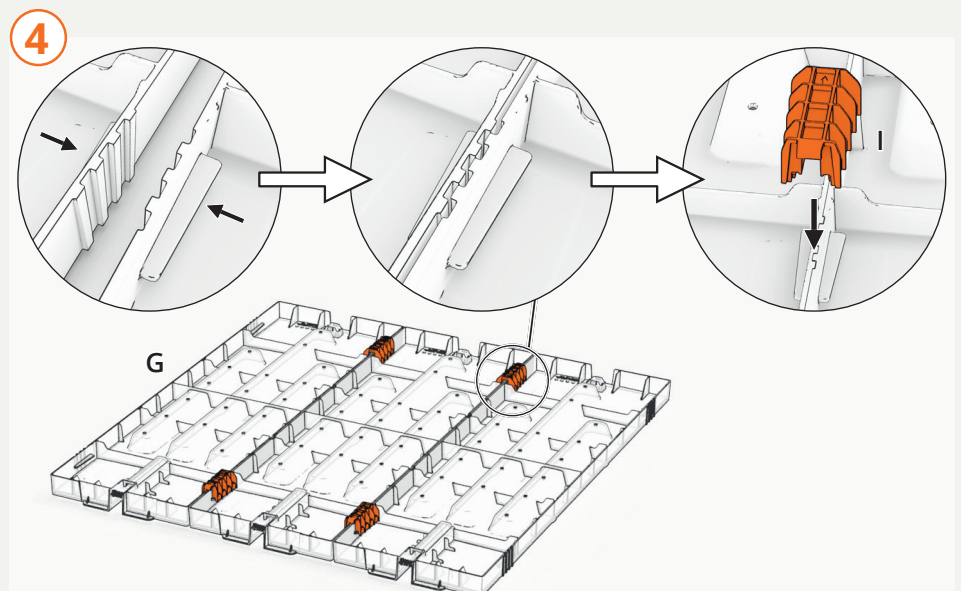

**DE** Ergo Quadro TurboPlus 2L 80 Hochbett  
**FR** Carré potager ERGO Quadro TurboPlus 2L 80  
**EN** Ergo Quadro TurboPlus 2L 80 raised bed  
**ES** Sistema de arriate elevado Ergo Quadro TurboPlus 2L 80

Montageanleitung  
 Notice d'installation  
 Installation instruction  
 Instrucciones de montaje

**DE** Ergo Quadro TurboPlus 2L 80 Hochbeet  
**FR** Carré potager ERGO Quadro TurboPlus 2L 80  
**EN** Ergo Quadro TurboPlus 2L 80 raised bed  
**ES** Sistema de arriate elevado Ergo Quadro TurboPlus 2L 80