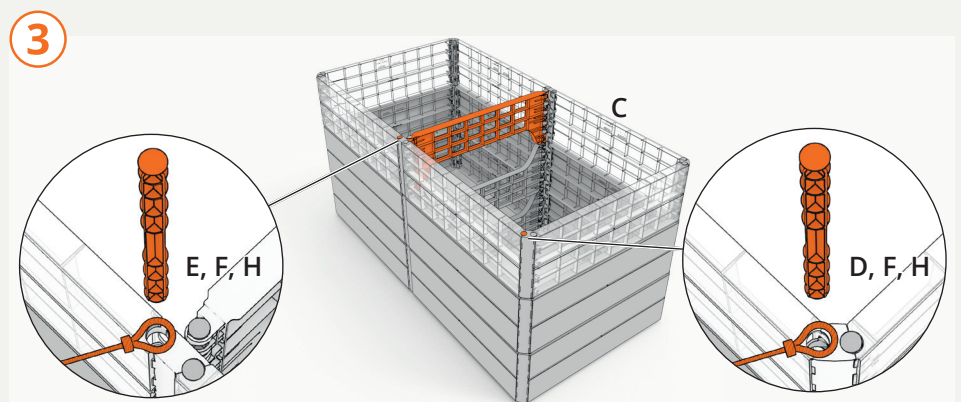

**DE** Ergo Quadro TurboPlus 2L 80 Hochbett  
**FR** Carré potager ERGO Quadro TurboPlus 2L 80  
**EN** Ergo Quadro TurboPlus 2L 80 raised bed  
**ES** Sistema de arriate elevado Ergo Quadro TurboPlus 2L 80

Montageanleitung  
 Notice d'installation  
 Installation instruction  
 Instrucciones de montaje

**DE** Ergo Quadro TurboPlus 2L 80 Hochbeet  
**FR** Carré potager ERGO Quadro TurboPlus 2L 80  
**EN** Ergo Quadro TurboPlus 2L 80 raised bed  
**ES** Sistema de arriate elevado Ergo Quadro TurboPlus 2L 80