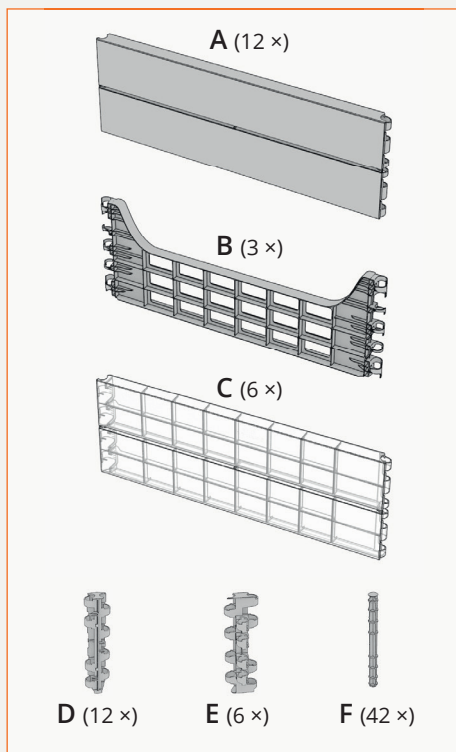

**DE** Ergo Quadro TurboPlus 2L 80 Hochbett  
**FR** Carré potager ERGO Quadro TurboPlus 2L 80  
**EN** Ergo Quadro TurboPlus 2L 80 raised bed  
**ES** Sistema de arriate elevado Ergo Quadro TurboPlus 2L 80

Montageanleitung  
 Notice d'installation  
 Installation instruction  
 Instrucciones de montaje

**DE** Ergo Quadro TurboPlus 2L 80 Hochbeet  
**FR** Carré potager ERGO Quadro TurboPlus 2L 80  
**EN** Ergo Quadro TurboPlus 2L 80 raised bed  
**ES** Sistema de arriate elevado Ergo Quadro TurboPlus 2L 80