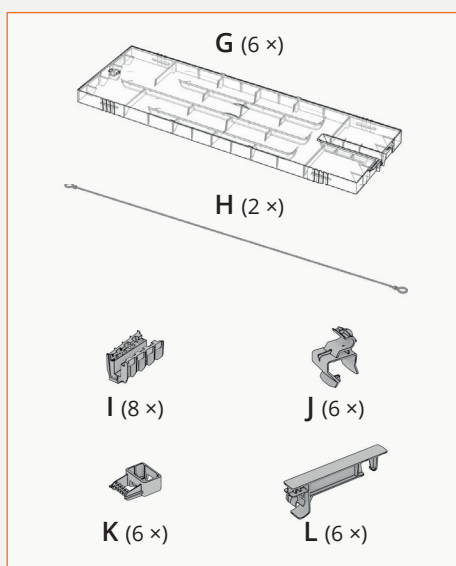

**DE** Ergo Quadro TurboPlus 2L 80 Hochbett  
**FR** Carré potager ERGO Quadro TurboPlus 2L 80  
**EN** Ergo Quadro TurboPlus 2L 80 raised bed  
**ES** Sistema de arriate elevado Ergo Quadro TurboPlus 2L 80

Montageanleitung  
 Notice d'installation  
 Installation instruction  
 Instrucciones de montaje

**DE** Ergo Quadro TurboPlus 2L 80 Hochbeet  
**FR** Carré potager ERGO Quadro TurboPlus 2L 80  
**EN** Ergo Quadro TurboPlus 2L 80 raised bed  
**ES** Sistema de arriate elevado Ergo Quadro TurboPlus 2L 80