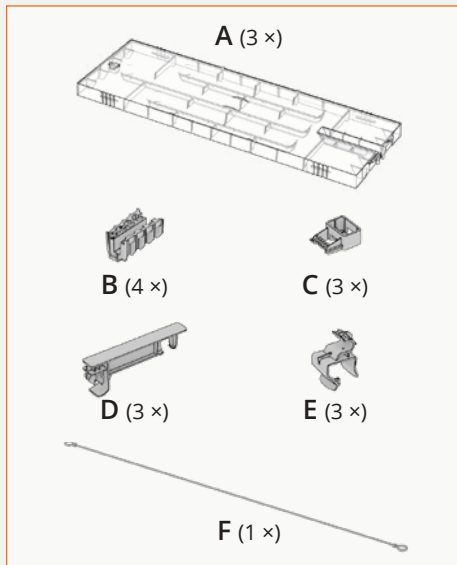

- DE** Frühbeet-Abdeckung für Ergo Quadro L Hochbeete
- FR** Couvercle pour châssis potager Ergo Quadro L
- EN** Cold frame cover for Ergo Quadro L raised beds
- ES** Cubierta para heladas para jardinera modula Ergo Quadro L

Montageanleitung  
 Notice d'installation  
 Installation instruction  
 Instrucciones de montaje

- DE** Frühbeet-Abdeckung für Ergo Quadro L Hochbeete
- FR** Couvercle pour châssis potager Ergo Quadro L
- EN** Cold frame cover for Ergo Quadro L raised beds
- ES** Cubierta para heladas para jardinera modula Ergo Quadro L