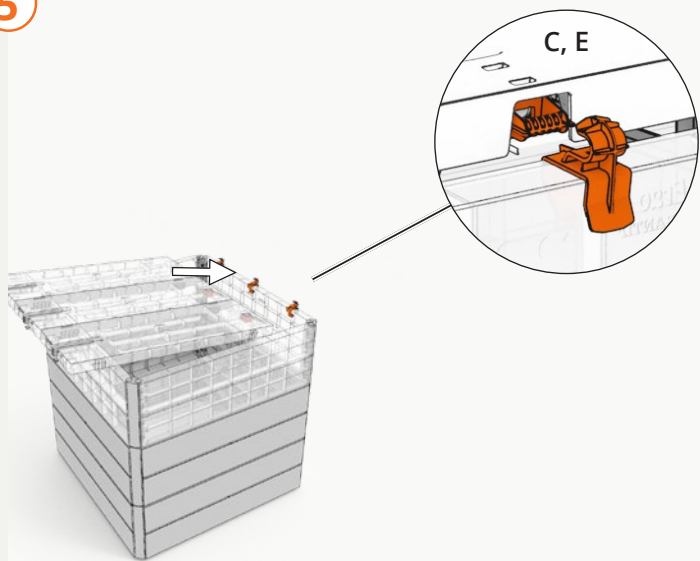

- **DE** Frühbeet-Abdeckung für Ergo Quadro L Hochbeete
- **FR** Couvercle pour châssis potager Ergo Quadro L
- **EN** Cold frame cover for Ergo Quadro L raised beds
- **ES** Cubierta para heladas para jardinera modula Ergo Quadro L

Montageanleitung
Notice d'installation
Installation instruction
Instrucciones de montaje

5