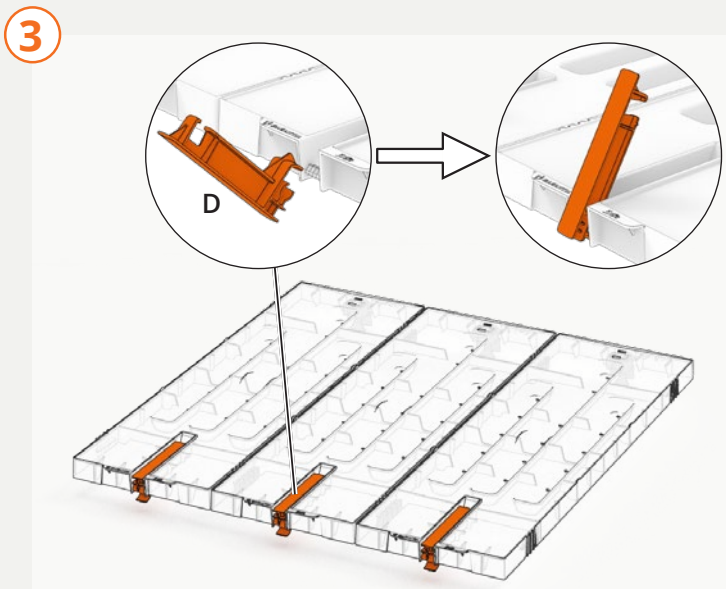

- DE** Frühbeet-Abdeckung für Ergo Quadro L Hochbeete
- FR** Couvercle pour châssis potager Ergo Quadro L
- EN** Cold frame cover for Ergo Quadro L raised beds
- ES** Cubierta para heladas para jardinera modula Ergo Quadro L

Montageanleitung  
 Notice d'installation  
 Installation instruction  
 Instrucciones de montaje

- DE** Frühbeet-Abdeckung für Ergo Quadro L Hochbeete
- FR** Couvercle pour châssis potager Ergo Quadro L
- EN** Cold frame cover for Ergo Quadro L raised beds
- ES** Cubierta para heladas para jardinera modula Ergo Quadro L