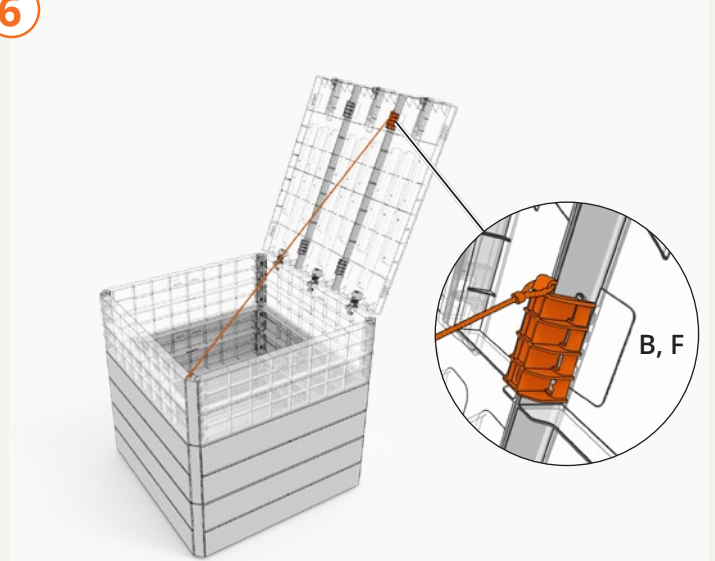

- **DE** Frühbeet-Abdeckung für Ergo Quadro L Hochbeete
- **FR** Couvercle pour châssis potager Ergo Quadro L
- **EN** Cold frame cover for Ergo Quadro L raised beds
- **ES** Cubierta para heladas para jardinera modula Ergo Quadro L

Montageanleitung
Notice d'installation
Installation instruction
Instrucciones de montaje

5

6

7