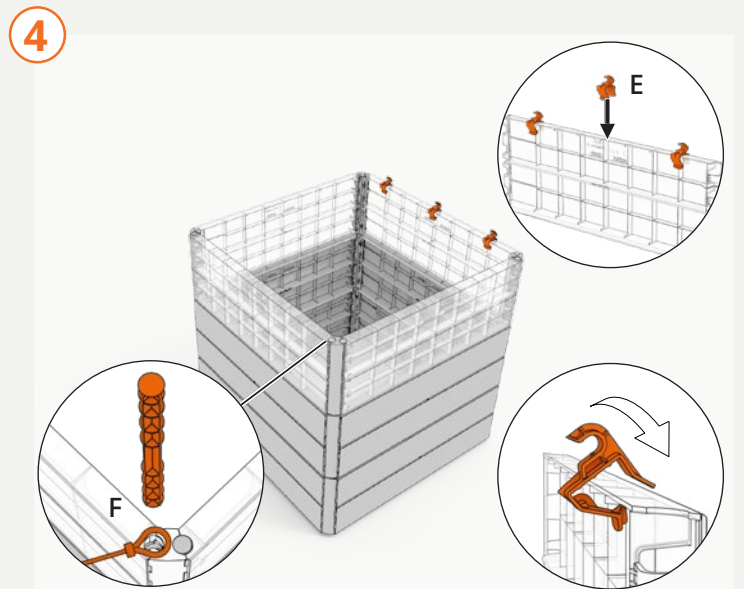

- DE** Frühbeet-Abdeckung für Ergo Quadro L Hochbeete
- FR** Couvercle pour châssis potager Ergo Quadro L
- EN** Cold frame cover for Ergo Quadro L raised beds
- ES** Cubierta para heladas para jardinera modula Ergo Quadro L

Montageanleitung  
 Notice d'installation  
 Installation instruction  
 Instrucciones de montaje

- DE** Frühbeet-Abdeckung für Ergo Quadro L Hochbeete
- FR** Couvercle pour châssis potager Ergo Quadro L
- EN** Cold frame cover for Ergo Quadro L raised beds
- ES** Cubierta para heladas para jardinera modula Ergo Quadro L