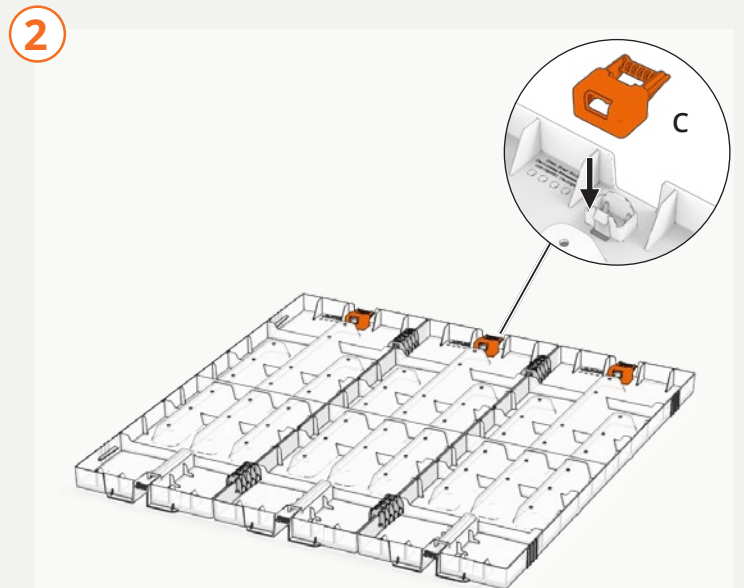

- DE** Frühbeet-Abdeckung für Ergo Quadro L Hochbeete
- FR** Couvercle pour châssis potager Ergo Quadro L
- EN** Cold frame cover for Ergo Quadro L raised beds
- ES** Cubierta para heladas para jardinera modula Ergo Quadro L

Montageanleitung  
 Notice d'installation  
 Installation instruction  
 Instrucciones de montaje

- DE** Frühbeet-Abdeckung für Ergo Quadro L Hochbeete
- FR** Couvercle pour châssis potager Ergo Quadro L
- EN** Cold frame cover for Ergo Quadro L raised beds
- ES** Cubierta para heladas para jardinera modula Ergo Quadro L