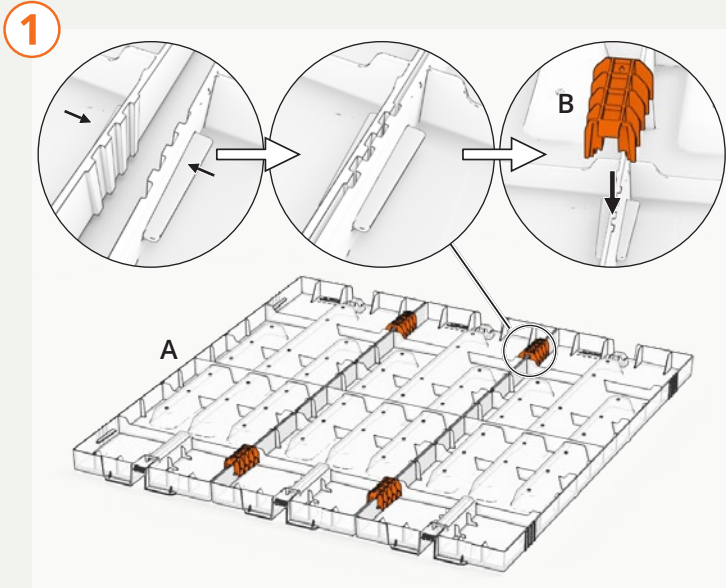

- DE** Frühbeet-Abdeckung für Ergo Quadro L Hochbeete
- FR** Couvercle pour châssis potager Ergo Quadro L
- EN** Cold frame cover for Ergo Quadro L raised beds
- ES** Cubierta para heladas para jardinera modula Ergo Quadro L

Montageanleitung  
 Notice d'installation  
 Installation instruction  
 Instrucciones de montaje

- DE** Frühbeet-Abdeckung für Ergo Quadro L Hochbeete
- FR** Couvercle pour châssis potager Ergo Quadro L
- EN** Cold frame cover for Ergo Quadro L raised beds
- ES** Cubierta para heladas para jardinera modula Ergo Quadro L