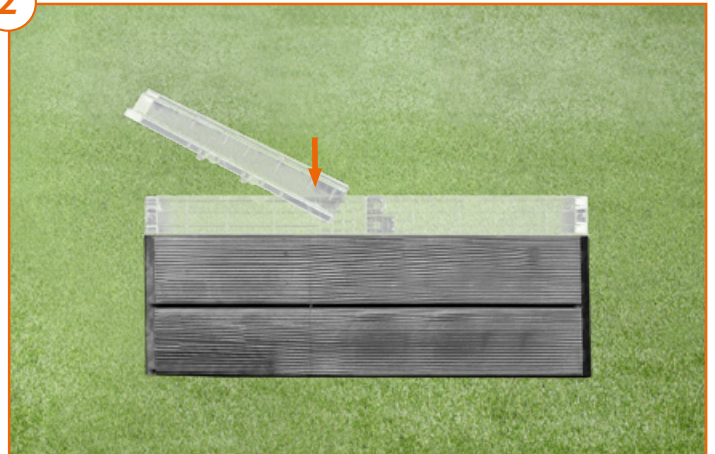

1

2

Bac châssis pour carré potager Ergo Quadro M

Notice d'installation

Le carré potager qui s'adapte à vos envies

- Pour une croissance rapide des plantes
- Haute perméabilité à la lumière
- Protection des plantes contre les intempéries et le froid

- Ventilation simple par basculement et glissement du couvercle en position ouverte
- Fabriqué en polypropylène résistant aux intempéries

1

2

Cold frame attachment for Ergo Quadro M raised bed

Installation Instruction

Unlimited possibilities

- For rapid plant growth
- High light permeability
- Protects plants from bad weather and the cold

- Easy aeration through hinged and sliding lid
- Made of weatherproof polypropylene

1

2

Suplemento de invernadero para jardinera modular Ergo Quadro M

Instrucciones para montaje

Una infinita variedad de posibilidades de configuración

- Para un rápido crecimiento de las plantas
- Elevada transparencia
- Protección segura de las plantas contra temporales y frío
- Fácil ventilación gracias a la tapa abatible hacia arriba y deslizante
- Fabricado de propileno resistente a la intemperie