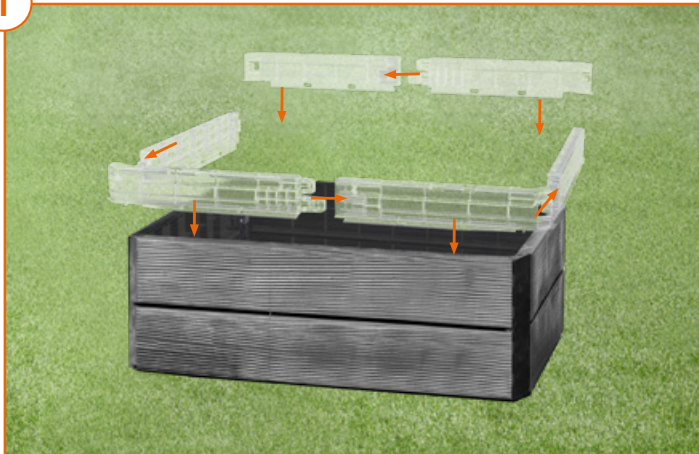

Ergo Quadro M Frühbeet-Aufsatz

Montageanleitung

Unendlich viele Gestaltungsmöglichkeiten

- Für schnelles Pflanzenwachstum
- Hohe Lichtdurchlässigkeit
- Schutz der Pflanzen vor Unwetter und Kälte

- Einfaches Belüften durch aufklappbaren und aufschiebbaren Deckel
- Hergestellt aus wetterbeständigem Polypropylen

1

2

Bac châssis pour carré potager Ergo Quadro M

Notice d'installation

Le carré potager qui s'adapte à vos envies

- Pour une croissance rapide des plantes
- Haute perméabilité à la lumière
- Protection des plantes contre les intempéries et le froid

- Ventilation simple par basculement et glissement du couvercle en position ouverte
- Fabriqué en polypropylène résistant aux intempéries

1

2

Cold frame attachment for Ergo Quadro M raised bed

Installation Instruction

Unlimited possibilities

- For rapid plant growth
- High light permeability
- Protects plants from bad weather and the cold

- Easy aeration through hinged and sliding lid
- Made of weatherproof polypropylene