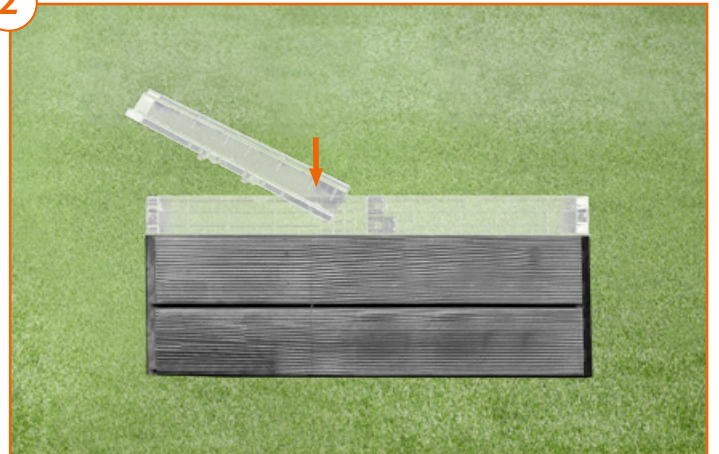

Ergo Quadro M Frühbeet-Aufsatz

Montageanleitung

Unendlich viele Gestaltungsmöglichkeiten

- Für schnelles Pflanzenwachstum
- Hohe Lichtdurchlässigkeit
- Schutz der Pflanzen vor Unwetter und Kälte

- Einfaches Belüften durch aufklappbaren und aufschiebbaren Deckel
- Hergestellt aus wetterbeständigem Polypropylen

1

2

Bac châssis pour carré potager Ergo Quadro M

Notice d'installation

Le carré potager qui s'adapte à vos envies

- Pour une croissance rapide des plantes
- Haute perméabilité à la lumière
- Protection des plantes contre les intempéries et le froid

- Ventilation simple par basculement et glissement du couvercle en position ouverte
- Fabriqué en polypropylène résistant aux intempéries

1

2

Cold frame attachment for Ergo Quadro M raised bed

Installation Instruction

Unlimited possibilities

- For rapid plant growth
- High light permeability
- Protects plants from bad weather and the cold

- Easy aeration through hinged and sliding lid
- Made of weatherproof polypropylene