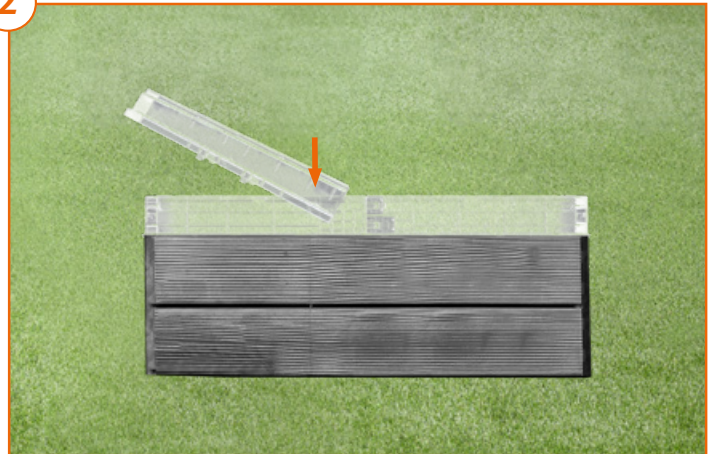

Ergo Quadro M Frühbeet-Aufsatz

Montageanleitung

Unendlich viele Gestaltungsmöglichkeiten

- Für schnelles Pflanzenwachstum
- Hohe Lichtdurchlässigkeit
- Schutz der Pflanzen vor Unwetter und Kälte

- Einfaches Belüften durch aufklappbaren und aufschiebbaren Deckel
- Hergestellt aus wetterbeständigem Polypropylen

1

2

Bac châssis pour carré potager Ergo Quadro M

Notice d'installation

Le carré potager qui s'adapte à vos envies

- Pour une croissance rapide des plantes
- Haute perméabilité à la lumière
- Protection des plantes contre les intempéries et le froid

- Ventilation simple par basculement et glissement du couvercle en position ouverte
- Fabriqué en polypropylène résistant aux intempéries

1

2

Cold frame attachment for Ergo Quadro M raised bed

Installation Instruction

Unlimited possibilities

- For rapid plant growth
- High light permeability
- Protects plants from bad weather and the cold

- Easy aeration through hinged and sliding lid
- Made of weatherproof polypropylene