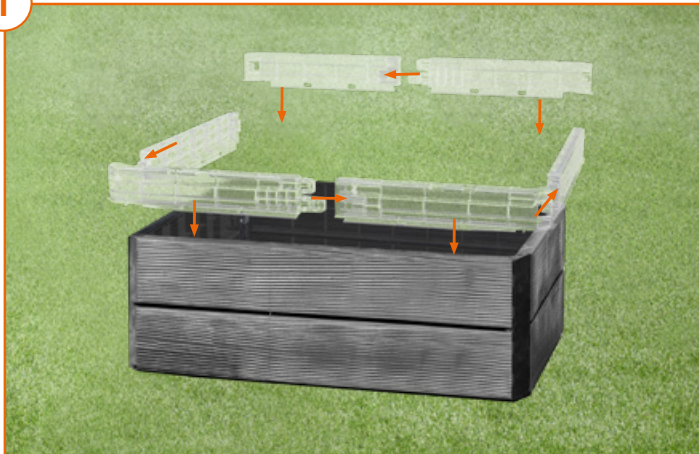

Suplemento de invernadero para jardinera modular Ergo Quadro M

Instrucciones para montaje

Una infinita variedad de posibilidades de configuración

- Para un rápido crecimiento de las plantas
- Elevada transparencia
- Protección segura de las plantas contra temporales y frío
- Fácil ventilación gracias a la tapa abatible hacia arriba y deslizante
- Fabricado de propileno resistente a la intemperie

1