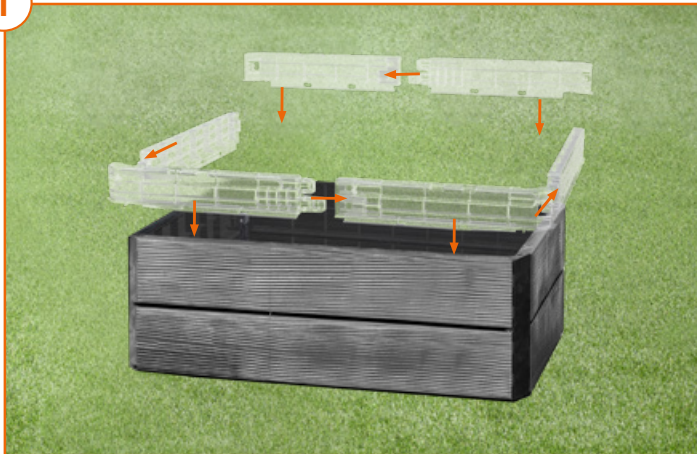

Ergo Quadro M Frühbeet-Aufsatz

Montageanleitung

Unendlich viele Gestaltungsmöglichkeiten

- Für schnelles Pflanzenwachstum
- Hohe Lichtdurchlässigkeit
- Schutz der Pflanzen vor Unwetter und Kälte

- Einfaches Belüften durch aufklappbaren und aufschiebbaren Deckel
- Hergestellt aus wetterbeständigem Polypropylen

1

2

Bac châssis pour carré potager Ergo Quadro M

Notice d'installation

Le carré potager qui s'adapte à vos envies

- Pour une croissance rapide des plantes
- Haute perméabilité à la lumière
- Protection des plantes contre les intempéries et le froid

- Ventilation simple par basculement et glissement du couvercle en position ouverte
- Fabriqué en polypropylène résistant aux intempéries

1

2

Cold frame attachment for Ergo Quadro M raised bed

Installation Instruction

Unlimited possibilities

- For rapid plant growth
- High light permeability
- Protects plants from bad weather and the cold

- Easy aeration through hinged and sliding lid
- Made of weatherproof polypropylene