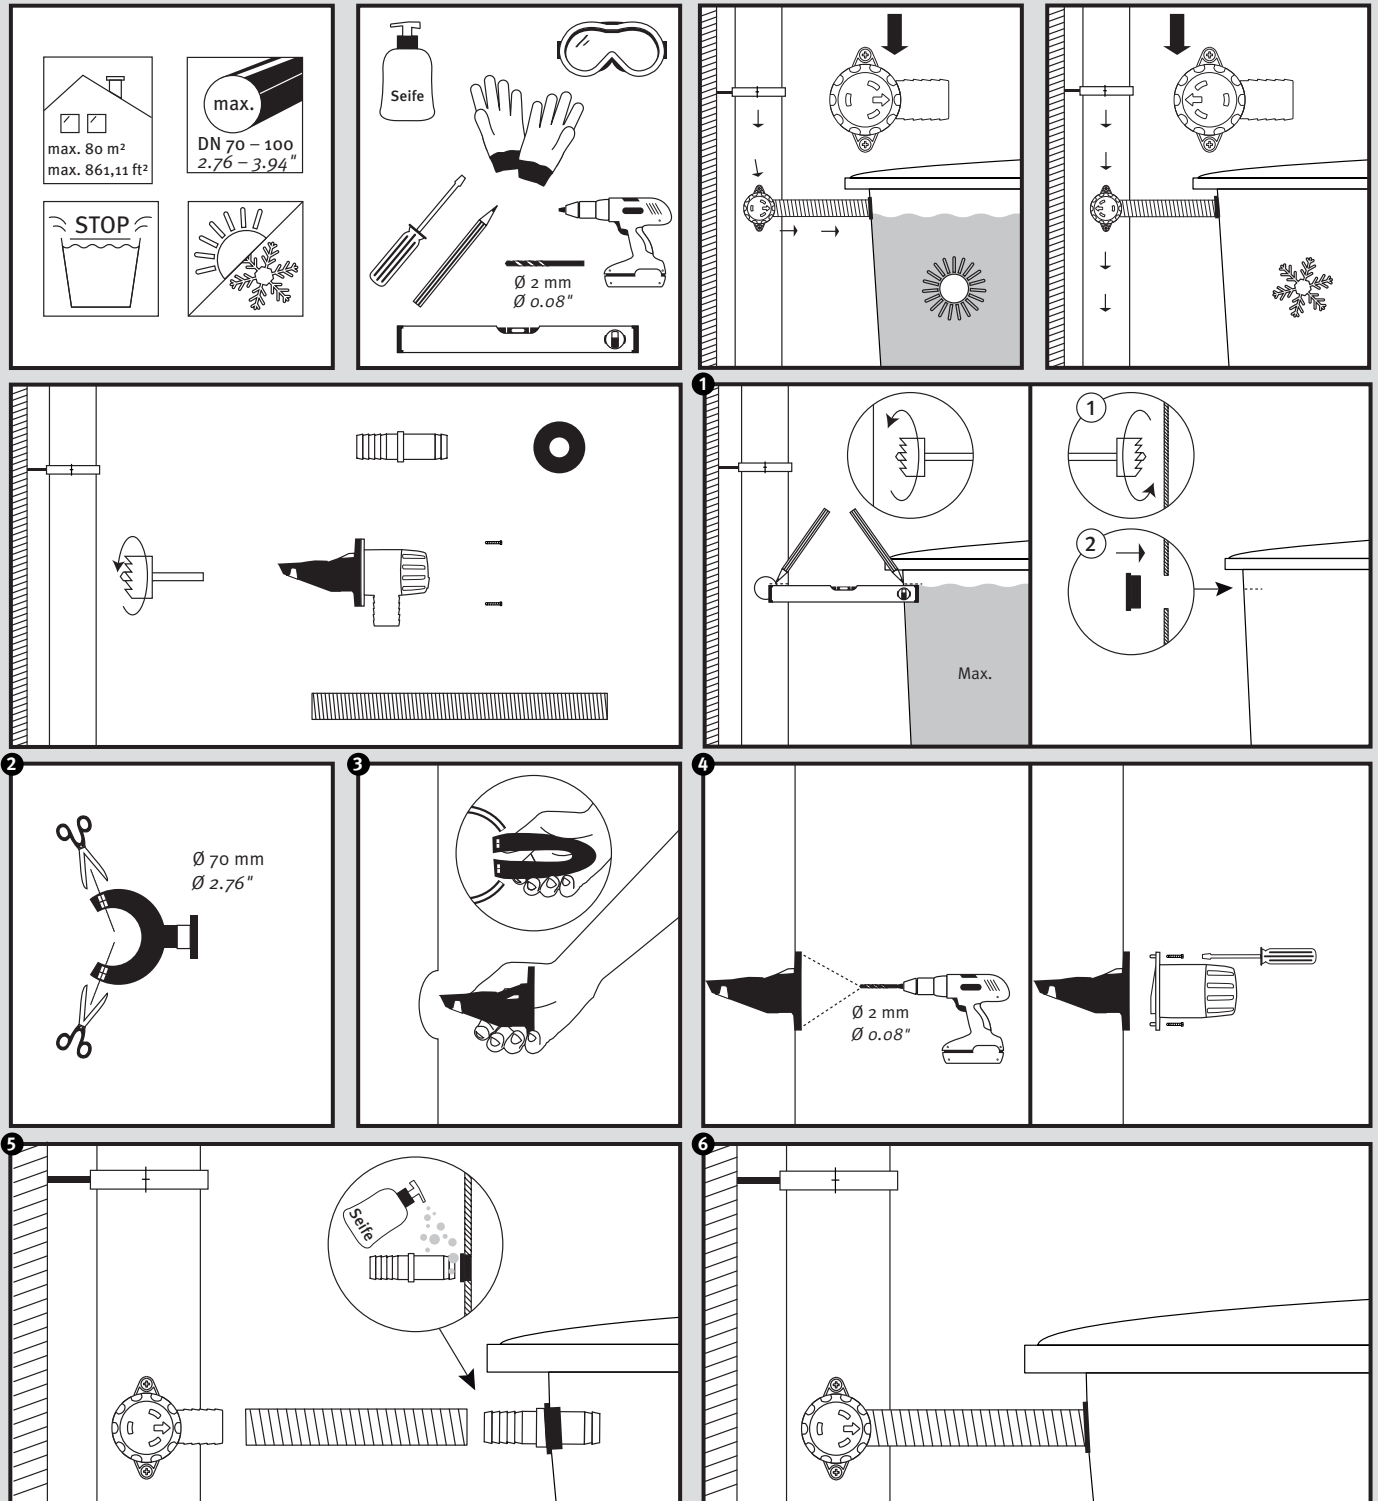

Rapido®

- DE Regensammler für das Füllen von Regenwasserbehältern
- FR Collecteur de gouttière pour le remplissage des cuves d'eau de pluie
- EN Rain collector for filling rainwater containers
- ES Colector de agua de lluvia para el llenado de depósitos de aguas pluviales
- IT Collettore d'acqua piovana per riempire i contenitori per la raccolta di acqua piovana
- PL Zbieracz wody deszczowej Rapido

Montageanleitung
 Notice d'installation
 Installation Instruction
 Instrucciones para montaje
 Introduzione d'installazione
 Instrukcja montażu

- DE Für die einfache Montage Schmierseife verwenden!
- FR Utiliser du liquide pour faciliter le montage !
- EN Use soft soap for simple assembly!