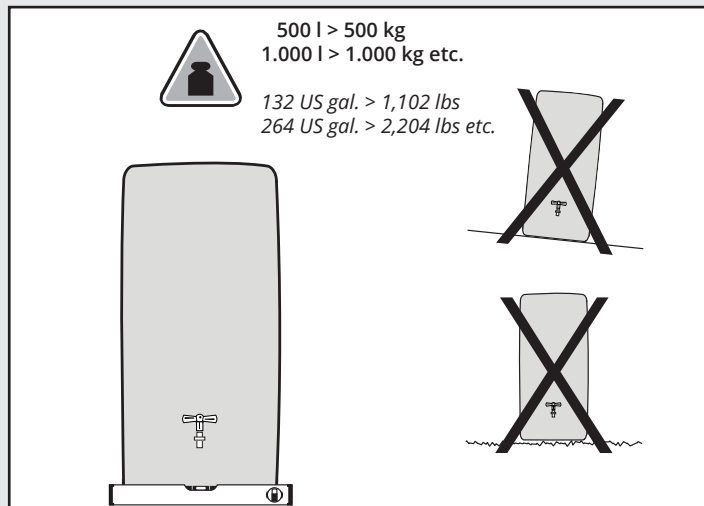

Classico
Cubus (700l/1.000l)
Elegance
Nordic (500l)

Säulentank (500l/1.000l/2.000l)
Colonnes romaines (500l/1.000l/2.000l)
Column tank (500l/1.000l/2.000l)
Colonnes (500l/1.000l/2.000l)
Serbatoio a colonna (500l/1.000l/2.000l)
Zbiornik Kolumna (500l/1.000l/2.000l)

Aufstellenanleitung
 Notice de montage
 Installation manual
 Instrucciones de montaje
 Istruzioni per l'installazione
 Instrukcja montażu

Barrica | Cubus (340) | Muro
 Nordic (300) | Nordic 2in1 (300)
 Rocky | Rocky Junior | Sunda
 Terranova | Timber | Woody