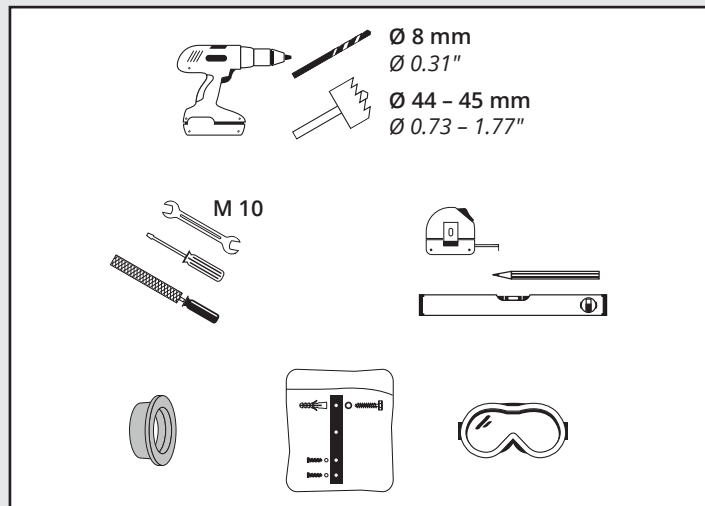

Aufstellenanleitung
 Notice de montage
 Installation manual
 Instrucciones de montaje
 Istruzioni per l'installazione
 Instrukcja montażu

Barrica | Cubus (340) | Muro
 Nordic (300) | Nordic 2in1 (300)
 Rocky | Rocky Junior | Sunda
 Terranova | Timber | Woody